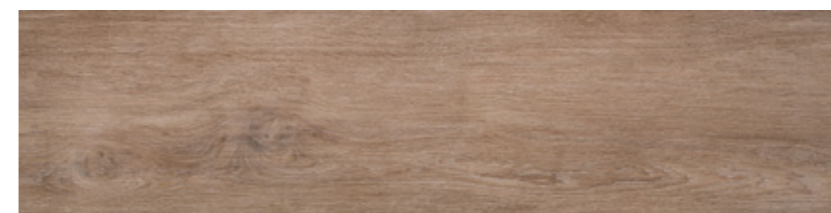

WILLOW

BEIGE/ OCHRA/ BROWN

29,5×119,5

PEI
4

TERRASSENFLIESE WILLOW BEIGE GLASIERTES FEINSTEINZEUG
STRUKTURIERT REKT. 20MM MATT. 29,5×119,5
WILLOW BEIGE MASSIVE GRES 2.0 29,5×119,5 MATT STRUCTURE