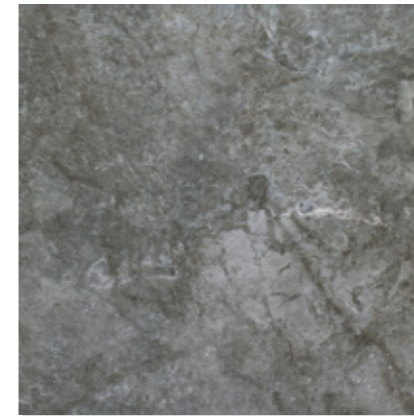

HAUSPUNKT
ALLES FÜR IHR HAUS

my GARDEN

PARADYZ
CERAMIKA

BURLINGTON

BLUE / RUST / SILVER / IVORY

59,5×59,5 59,5×89,5 59,5×119,5

TERRASSENFLIESE BURLINGTON
BLUE GLASIERTES FEINSTEINZEUG
STRUKTURIERTE REKT. 20MM
MATT. 59,5×59,5
BURLINGTON BLUE MASSIVE GRES 2.0
59,5×59,5 MATT STRUCTURE