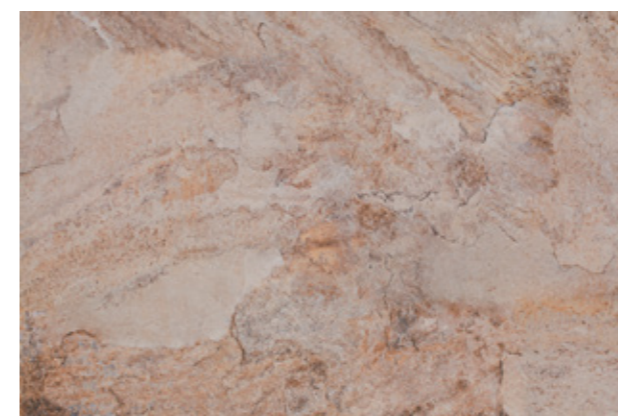

MINSTER

MULTI / RUSTIC
59,5×89,5