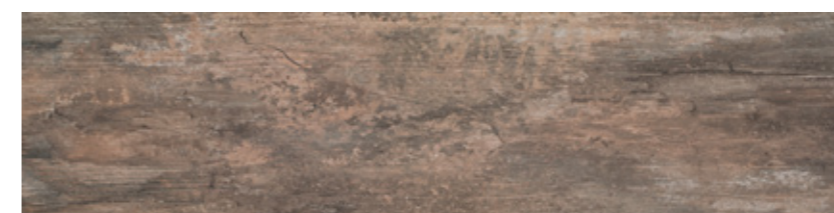

TERRASSENFLIESE WETWOOD BEIGE GLASIERTES FEINSTEINZEUG
STRUKTURIERT REKT. 20MM MATT. 29,5×119,5
WETWOOD BEIGE MASSIVE GRES 2.0 29,5×119,5 MATT STRUCTURE

TERRASSENFLIESE WETWOOD BROWN GLASIERTES FEINSTEINZEUG
STRUKTURIERT REKT. 20MM MATT. 29,5×119,5
WETWOOD BROWN MASSIVE GRES 2.0 29,5×119,5 MATT STRUCTURE