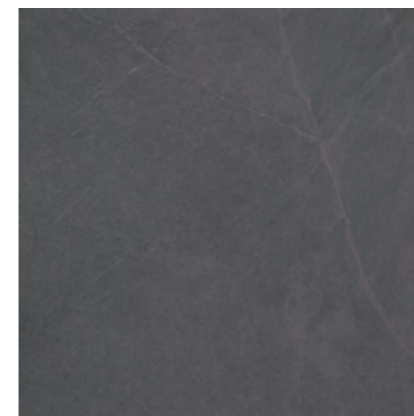

SILVERBLUE SLATE

GRAFIT
59,8×59,8   59,5×59,5

VERFÜGBARE FORMATE
AVAILABLE SIZES

MATT. 59,8×59,8

TERRASSENFLIESE SILVERBLUE SLATE
GRAFIT GLASIERTES FEINSTEINZEUG
REKT. 20MM MATT. 59,5×59,5
SILVERBLUE GRAFIT MASSIVE GRES 2.0
59,5×59,5 MATT STRUCTURE

cm	mm	pcs	m²	kg	m²	kg
59,5×59,5	20	2	0,71	30,81	21,30	949,42
59,8×59,8	20	2	0,72	31,25	21,60	962,44