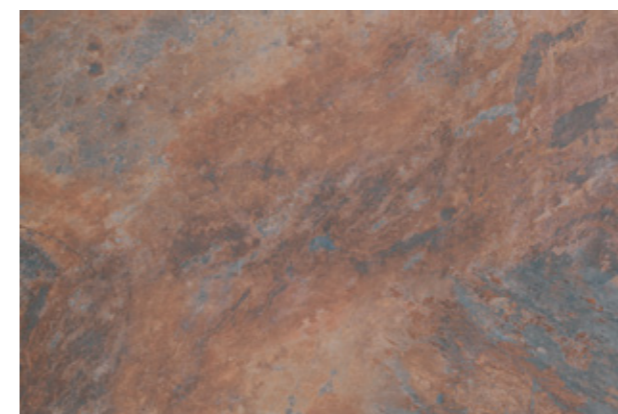

TERRASSENFLIESE MINSTER MULTI GLASIERTES FEINSTEINZEUG
STRUKTURIERT REKT. 20MM MATT. 59,5×89,5
MINSTER MULTI MASSIVE GRES 2.0 59,5×89,5 MATT STRUCTURE

TERRASSENFLIESE MINSTER RUSTIC GLASIERTES FEINSTEINZEUG
STRUKTURIERT REKT. 20MM MATT. 59,5×89,5
MINSTER RUSTIC MASSIVE GRES 2.0 59,5×89,5 MATT STRUCTURE