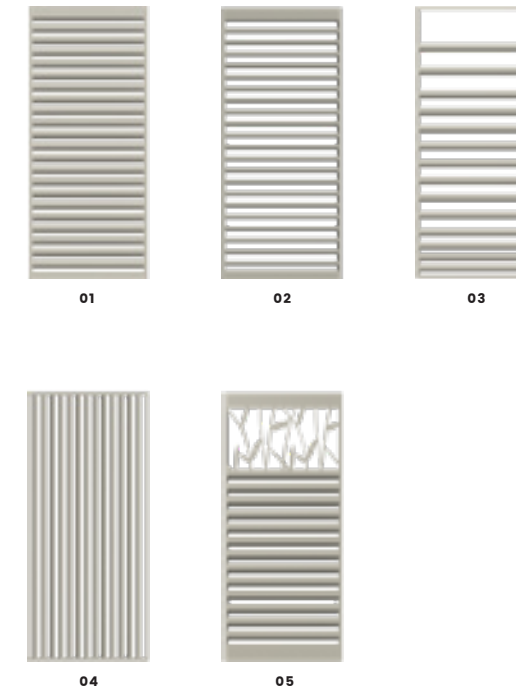

FRANGIS

	vista frontale	vista laterale
011-S-003	 60 cm	 90 cm
011-S-004	 60 cm	 120 cm
011-S-005	 60 cm	 150 cm
011-S-006	 60 cm	 180 cm
011-P	 su misura	 su misura

Possible decorations

Inclusi

Accessori