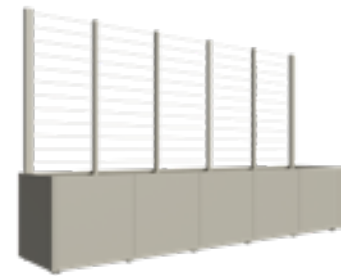

TRELLIS

410-S-001

vista frontale

vista laterale

vista dall'alto

410-P