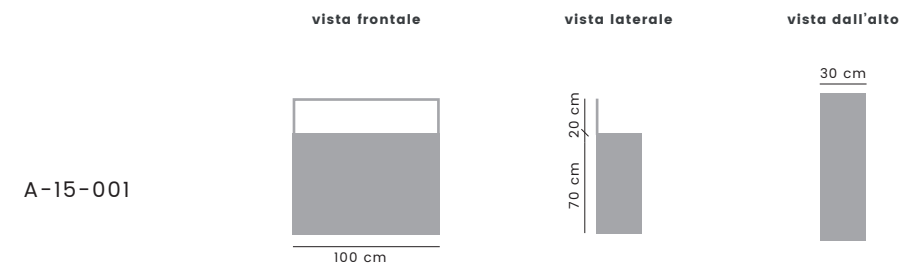

440-S-003	43 cm	180 cm
-----------	-------	--------

435-S-014	10 cm 12 cm 16 cm 23 cm	120 cm
-----------	-------------------------	--------

Inclusi

viti

cavi in acciaio

cilindro di fermo

CORRIMANO

Inclusi