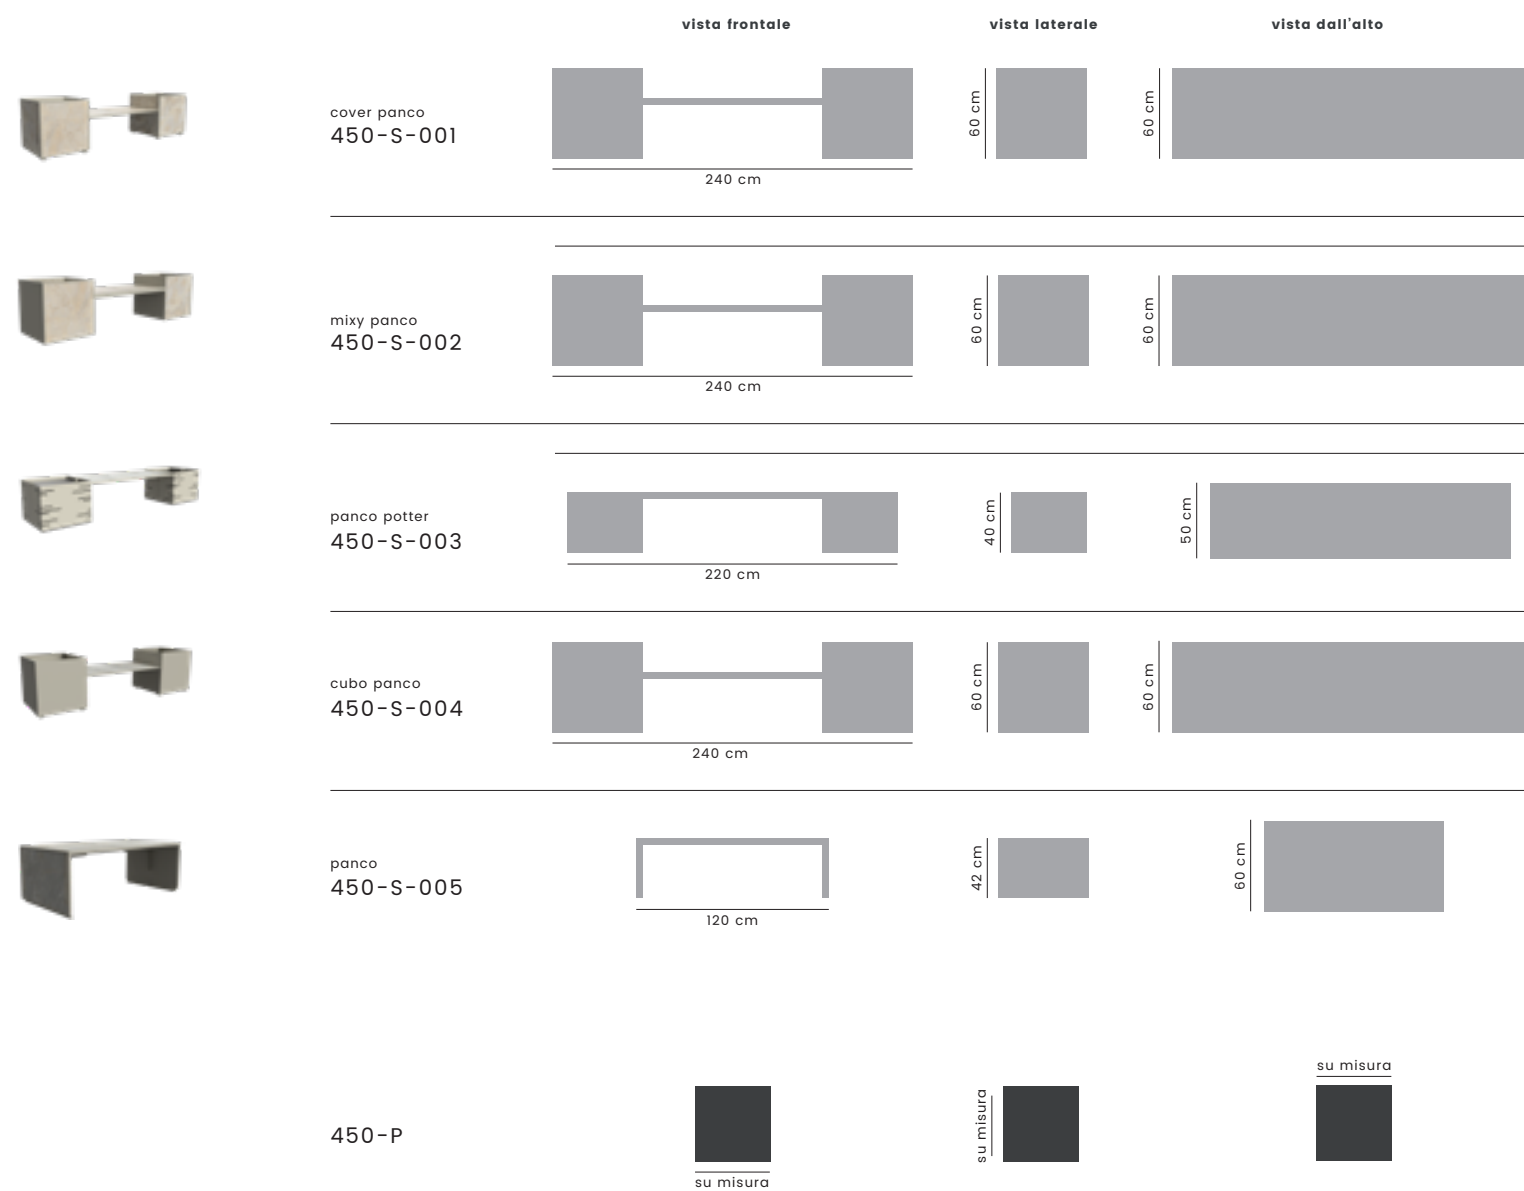

PANCO

Inclusi

Accessori

MOBILI

Inclusi

Accessori