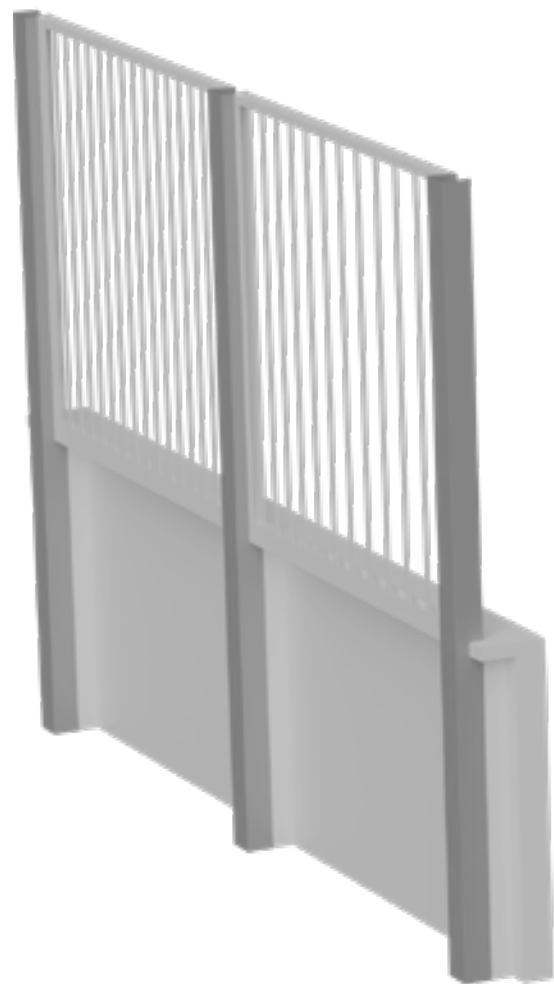

010-011-01