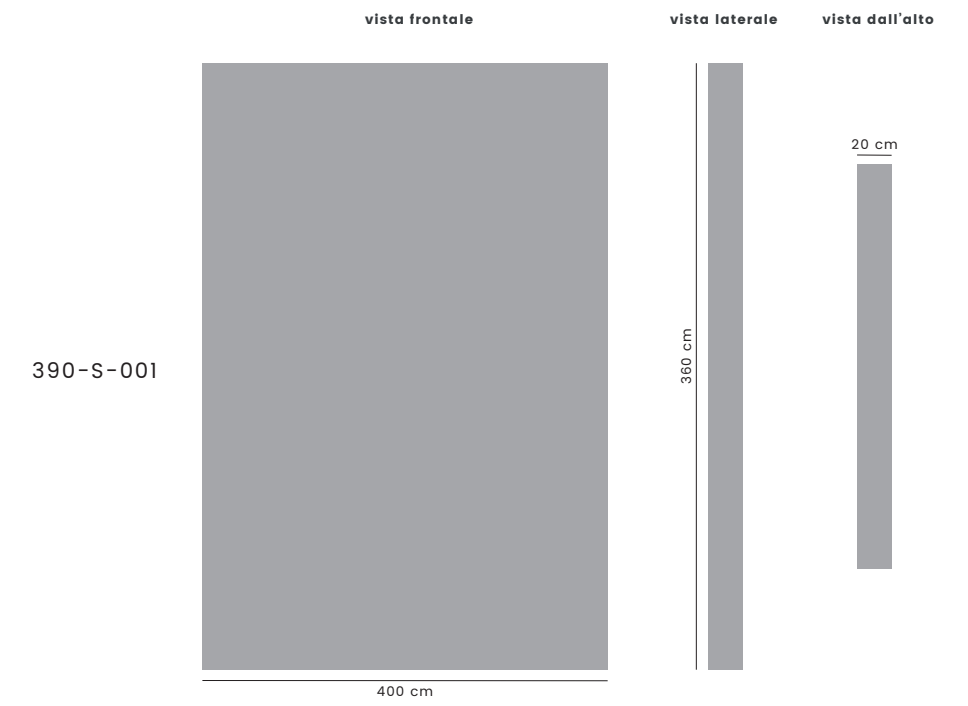

GREEN WALL

Inclusi

viti

pareti isolanti

riserva d'acqua

modulare

Accessori

pompa acqua