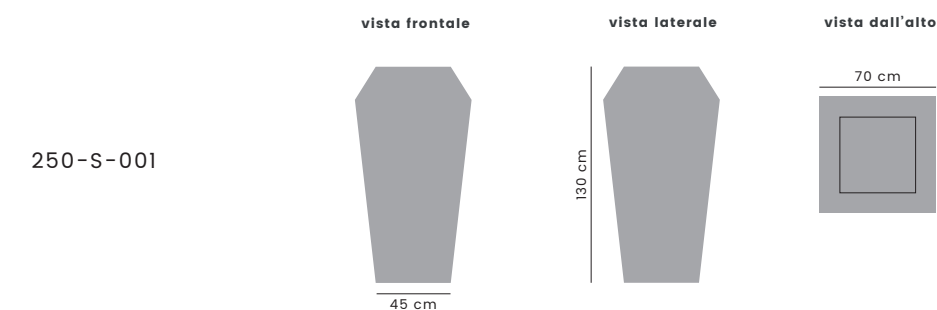

SCHERMA

AMPHORA

Inclusi

Accessori

Inclusi

Accessori