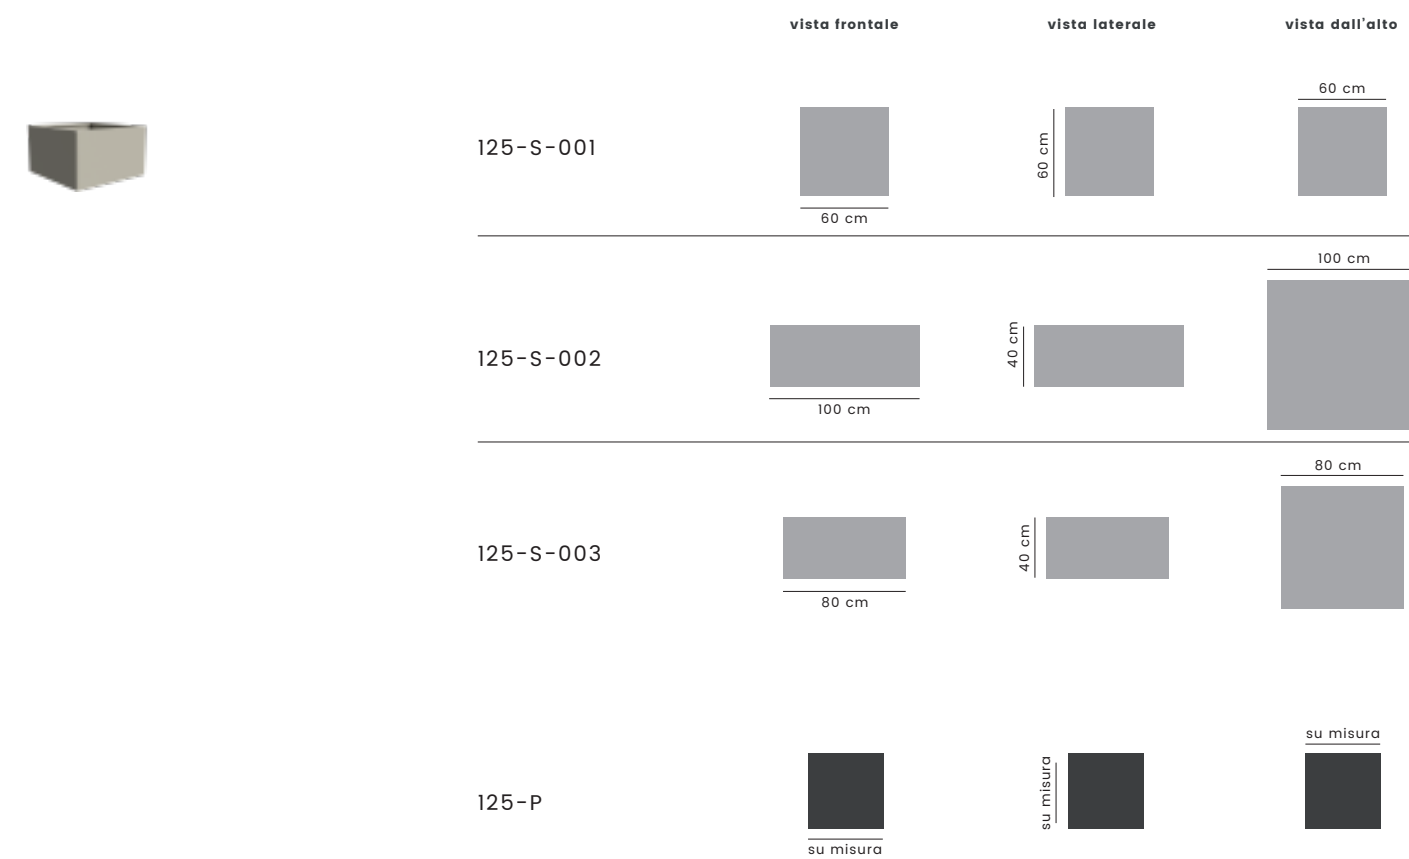

FLO

Inclusi

Accessori

KILT

Inclusi

Accessori