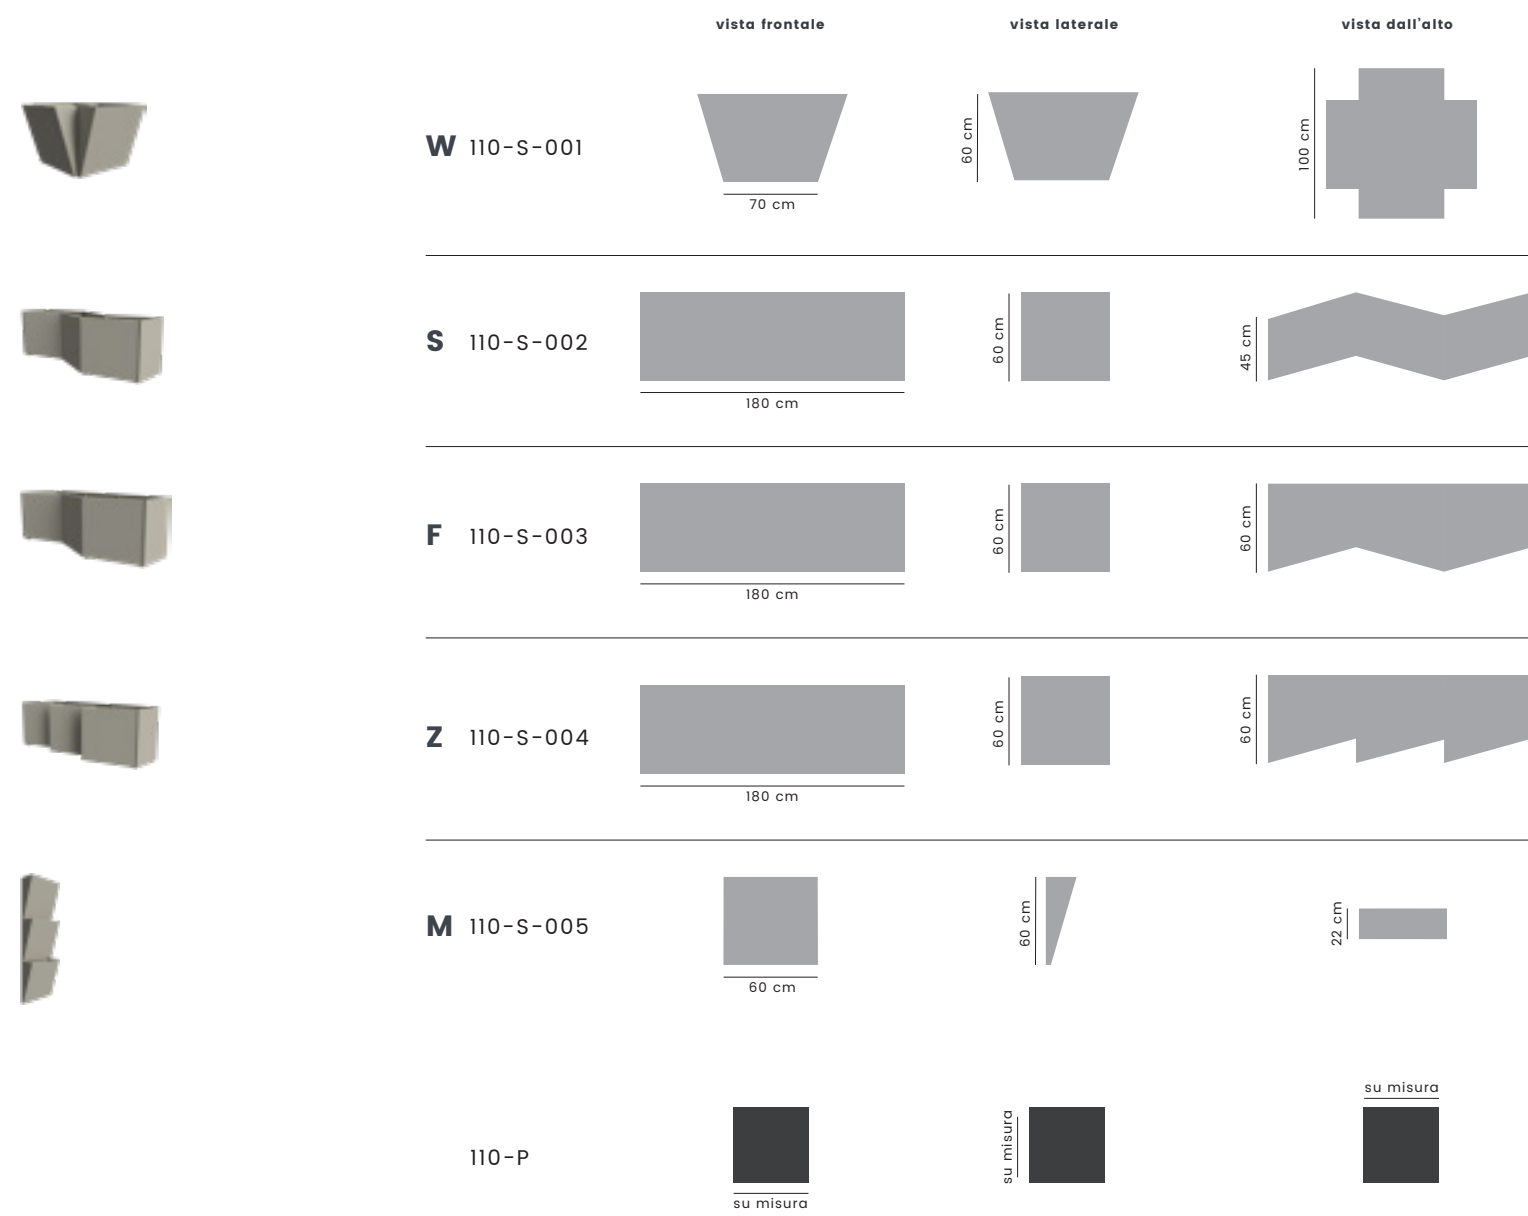

FLO

Inclusi

Accessori

KILT

Inclusi

Accessori