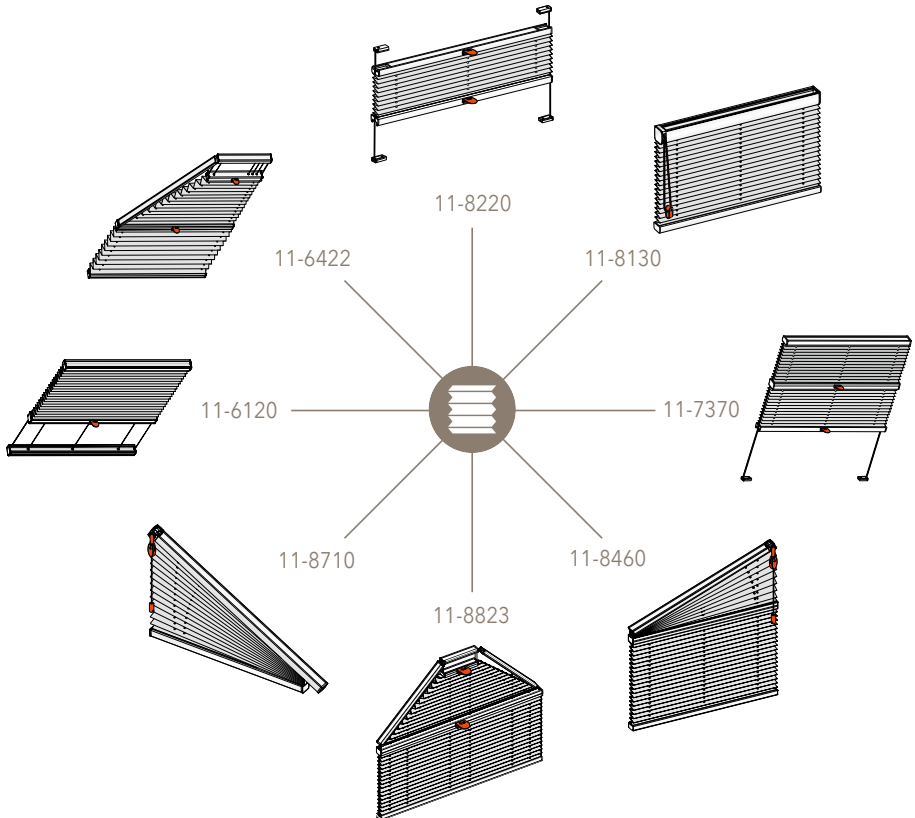

PLISSEE

DIE PASSENDE LÖSUNG

Für alle Fensterformen

MHZ Plissee-Vorhänge sind die Allrounder für alle Fensterformen. Millimetergenaue Massarbeit ist die Basis für die individuelle Fertigung Ihres Plissees. Je nach Modell sind unsere Plissees mit Bediengriff, Schnurzug, Kettenzug und Elektroantrieb lieferbar.

PERFEKTES DESIGN

Für Ihre Fenster

Dessin NOA 3-4384, weiss
Modell 11-8140 freihängend
Bedienung Elektroantrieb

RAUMGESTALTUNG

Mit spannenden Farbspielen

Dessin MANOLYA, 3-4469 grün/petrol
Modell 11-8220 verspannt
Bedienung Bediengriff, frei verschiebbar

Klebe-Set

Einfache und schnelle Anbringung auf die Glasscheibe mittels Klebeleisten. Die schmalen Klebprofile verhindern einen seitlichen Lichteinfall.

Weitere Montage- und Bedienvarianten finden Sie auf unserer Homepage.